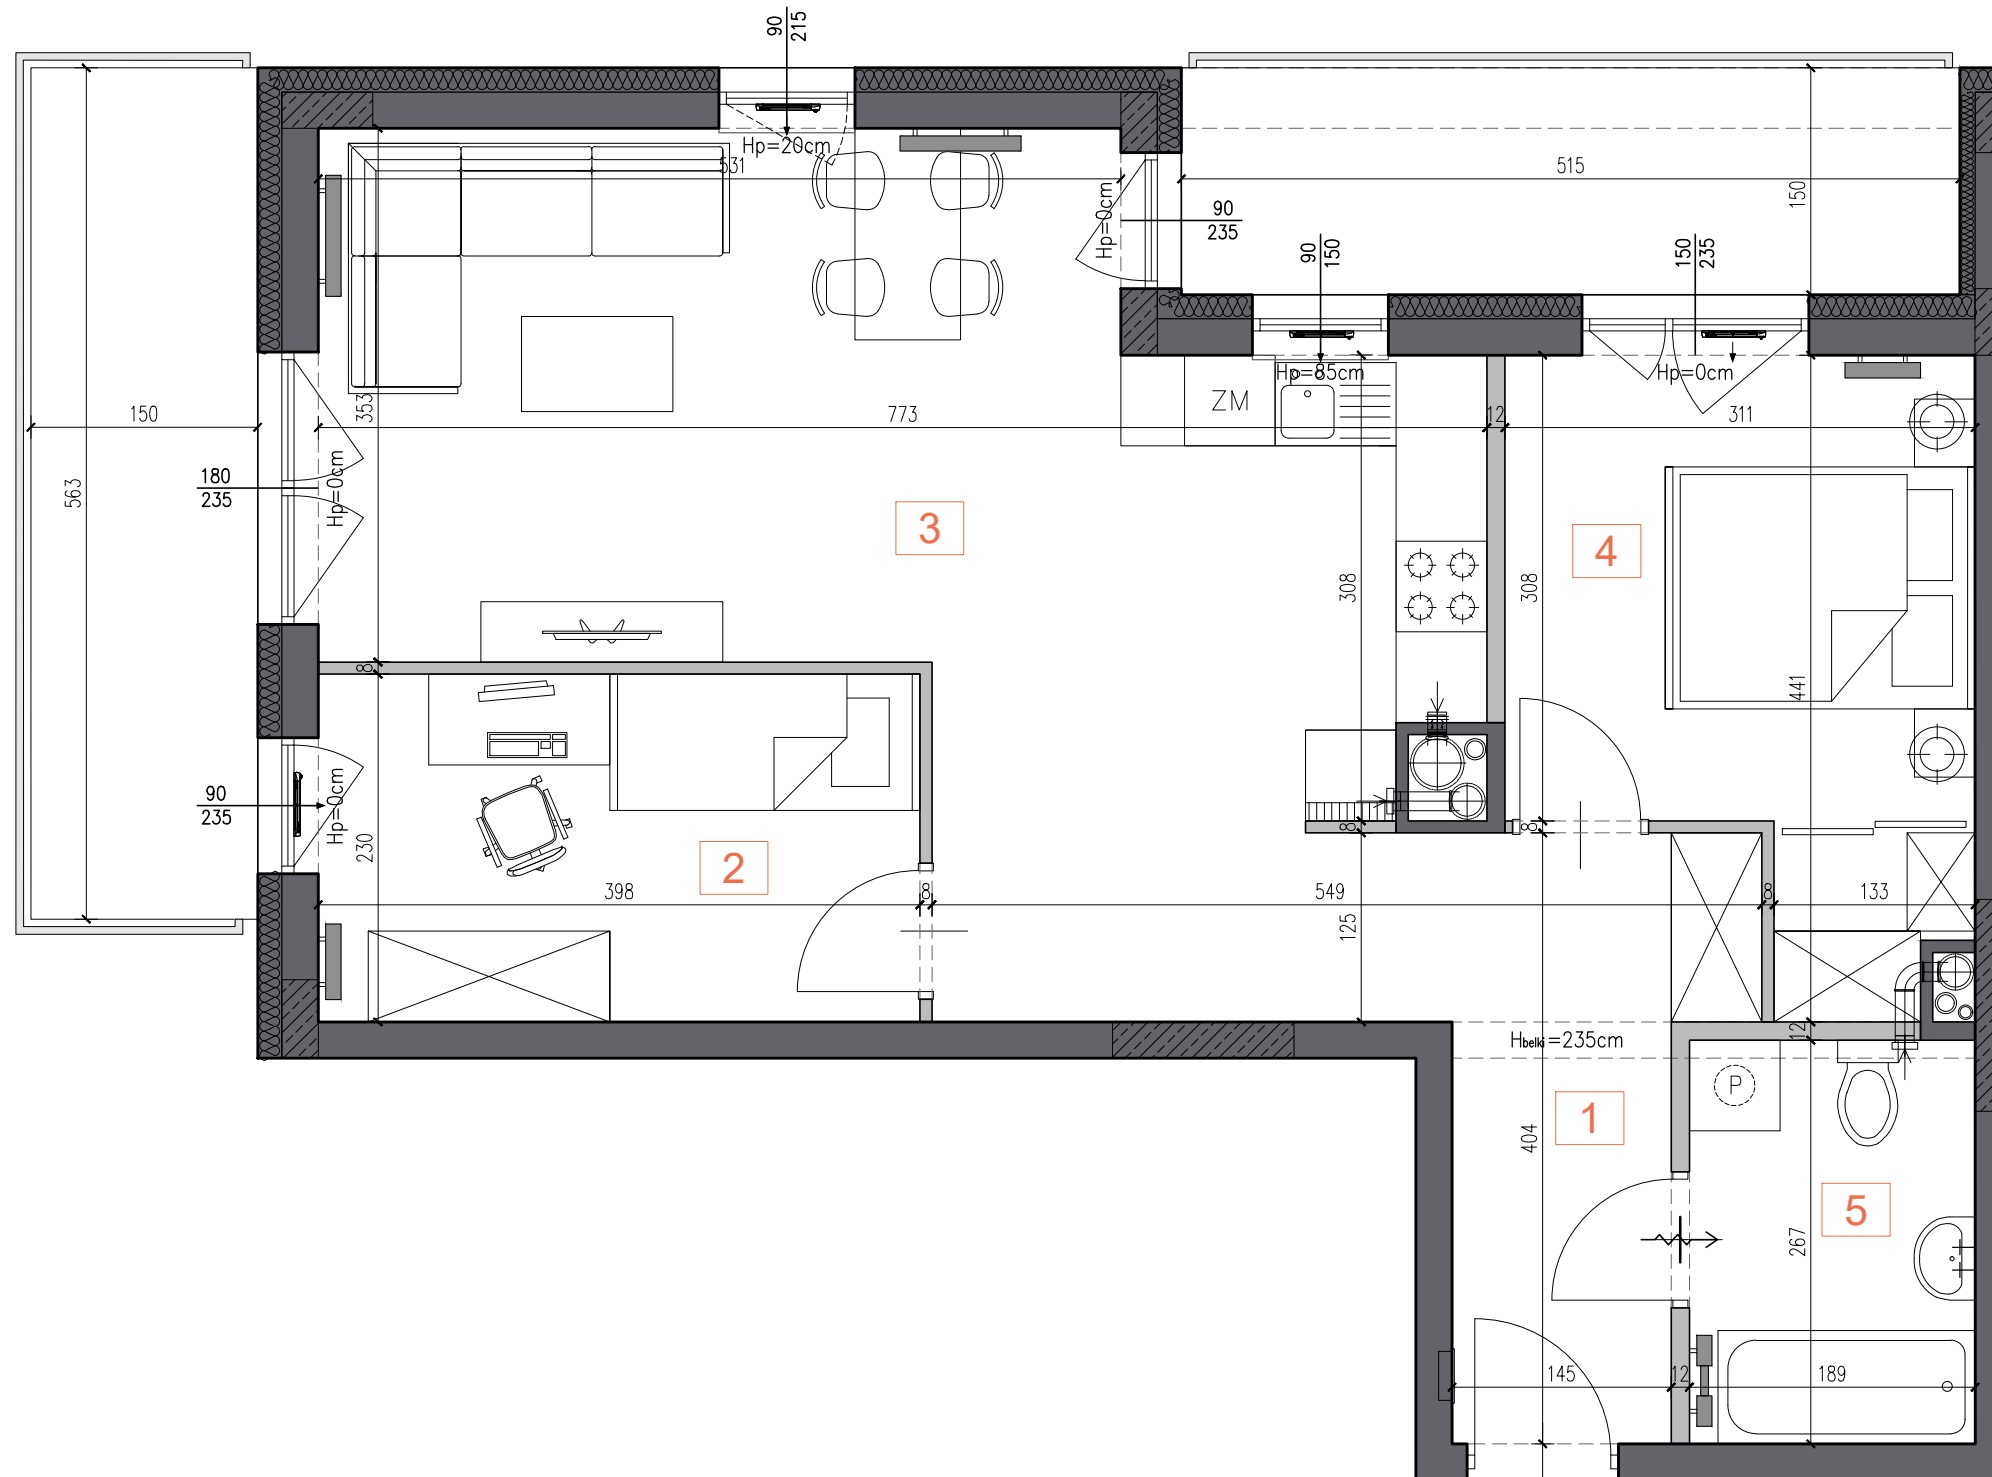

MIESZKANIE 94

PIĘTRO IV
LICZBA POKOJÓW: 3 POKOJE
BILANS POWIERZCHNI

LP.	NAZWA POMIESZCZENIA	POW. [m ²]
1	HALL	7,59 m ²
2	POKÓJ	8,90 m ²
3	POKÓJ + ANEKS KUCHENNY	29,85 m ²
4	POKÓJ	10,85 m ²
5	ŁAZIENKA	4,86 m ²
SUMA:		62,05 m²
BALKON		8,45 m ²
LOGGIA		7,73 m ²

Wysokość mieszkania: 2,65m

☎ 607 083 000
☎ 695 950 135

LOKALIZACJA MIESZKANIA W BUDYNKU

LOKALIZACJA BUDYNKU W TERENIE

LEGENDA:

- ściany działowe (nadające się do demontażu)
- ściany żelbetowe (nienadające się do demontażu)
- pozostałe ściany (nienadające się do demontażu)

Skala 1:50