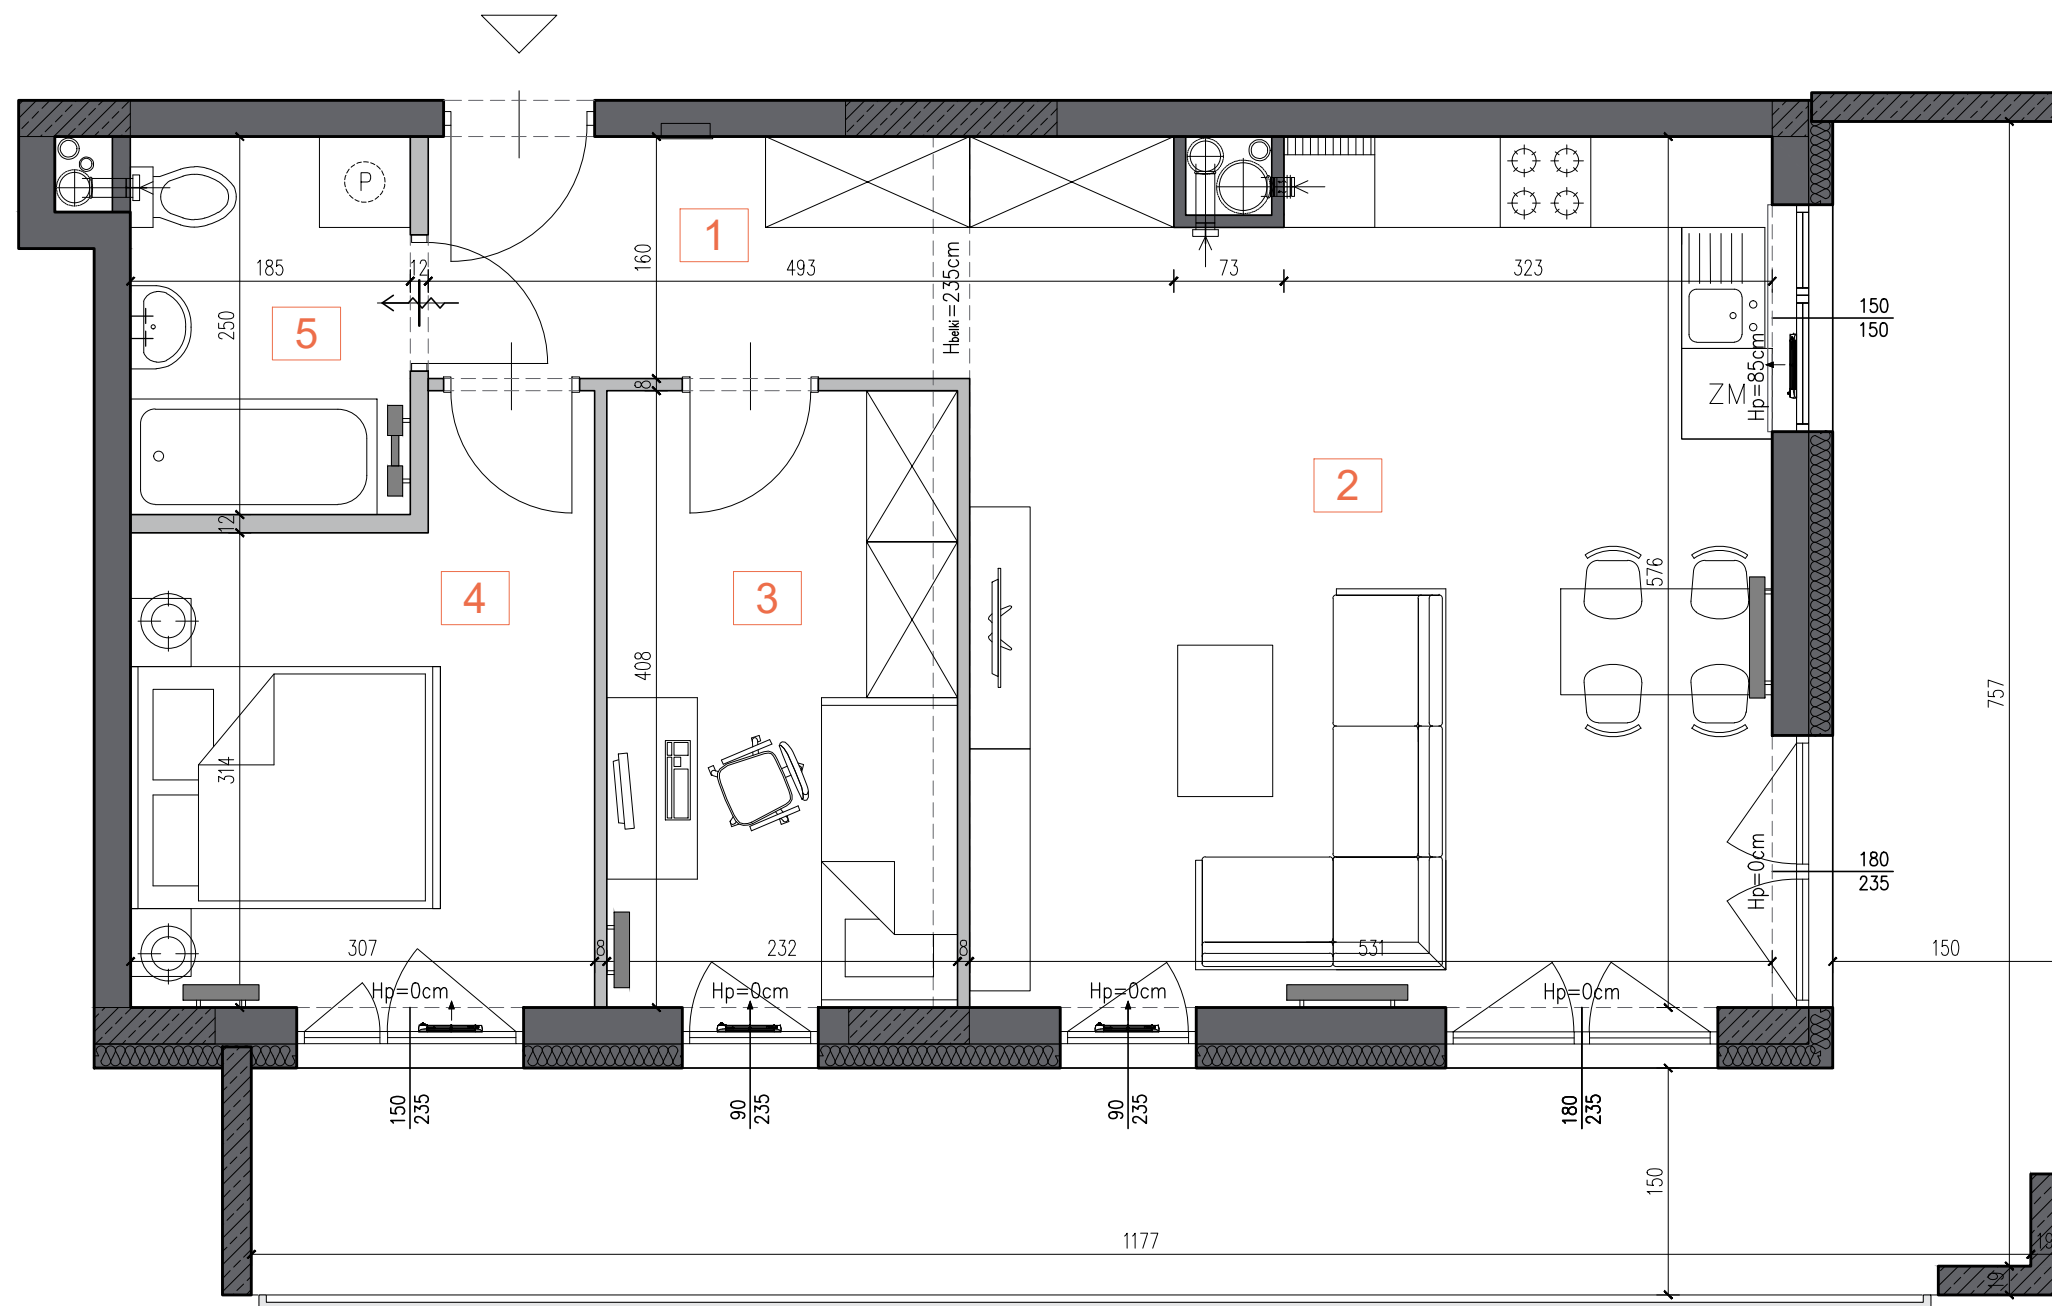

MIESZKANIE 29

PIĘTRO VII
LICZBA POKÓJ: 3 POKOJE
BILANS POWIERZCHNI

| LP. | NAZWA POMIESZCZENIA | POW. [m ²] |
|-----|------------------------|------------------------|
| 1 | HALL | 5,58 m ² |
| 2 | POKÓJ + ANEKS KUCHENNY | 29,68 m ² |
| 3 | POKÓJ | 9,21 m ² |
| 4 | POKÓJ | 10,39 m ² |
| 5 | ŁAZIENKA | 4,45 m ² |

SUMA: 59,31 m²

LOGGIA 27,06 m²

Wysokość mieszkania: 2,65m

☎ 607 083 000
☎ 695 950 135

LOKALIZACJA MIESZKANIA W BUDYNKU

LOKALIZACJA BUDYNKU W TERENIE

Skala 1:50

LEGENDA:

- ściany działowe (nadające się do demontażu)
- ściany żelbetowe (nienadające się do demontażu)
- pozostałe ściany (nienadające się do demontażu)