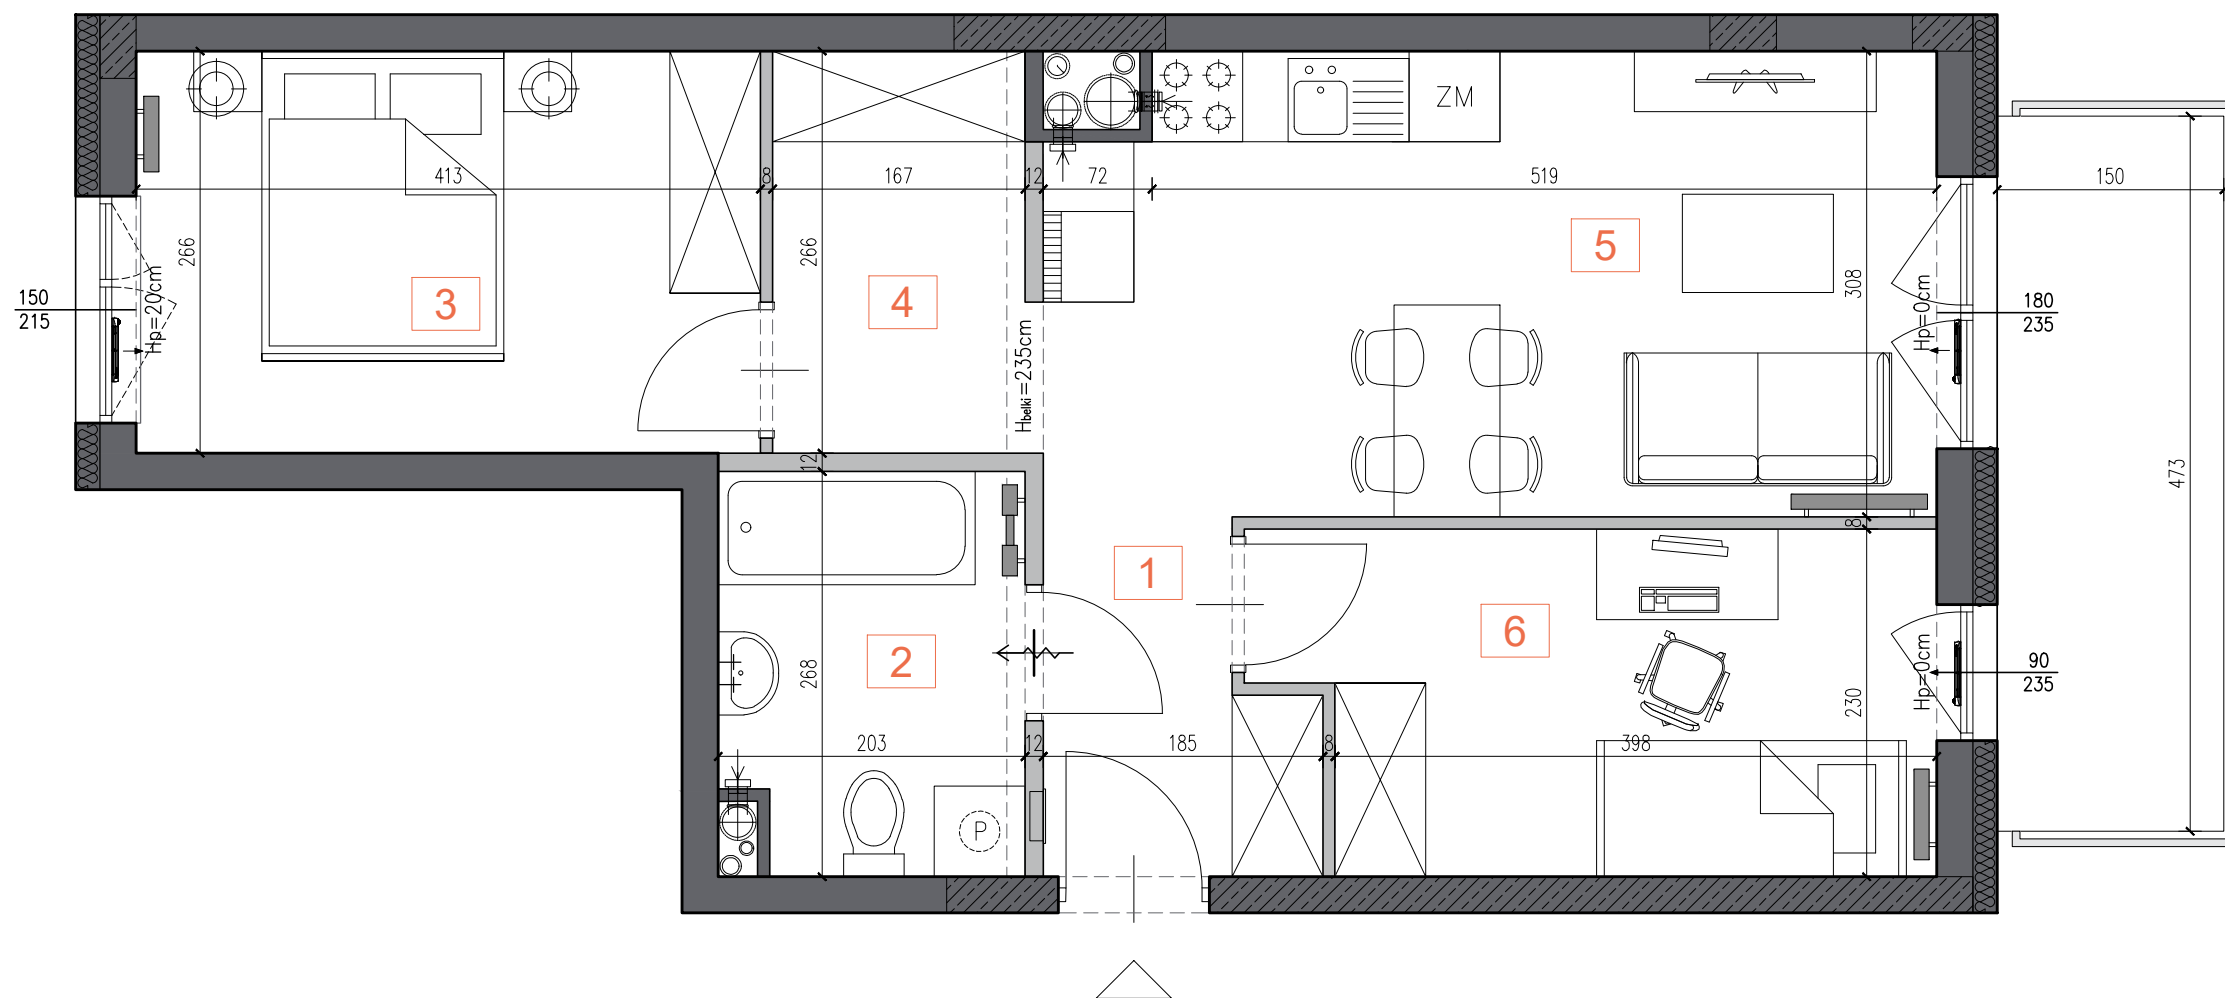

MIESZKANIE 19

PIĘTRO IV
LICZBA POKOJÓW: 3 POKOJE
BILANS POWIERZCHNI

| LP. | NAZWA POMIESZCZENIA | POW. [m ²] |
|--------------|------------------------|----------------------------|
| 1 | HALL | 3,58 m ² |
| 2 | ŁAZIENKA | 5,05 m ² |
| 3 | POKÓJ | 10,71 m ² |
| 4 | KORYTARZ | 4,27 m ² |
| 5 | POKÓJ + ANEKS KUCHENNY | 17,57 m ² |
| 6 | POKÓJ | 9,49 m ² |
| SUMA: | | 50,67 m² |
| BALKON | | 7,09 m ² |

Wysokość mieszkania: 2,65m

☎ 607 083 000
☎ 695 950 135

LOKALIZACJA MIESZKANIA W BUDYNKU

LOKALIZACJA BUDYNKU W TERENIE

LEGENDA:

- ściany działowe (nadające się do demontażu)
- ściany żelbetowe (nienadające się do demontażu)
- pozostałe ściany (nienadające się do demontażu)

Skala 1:50