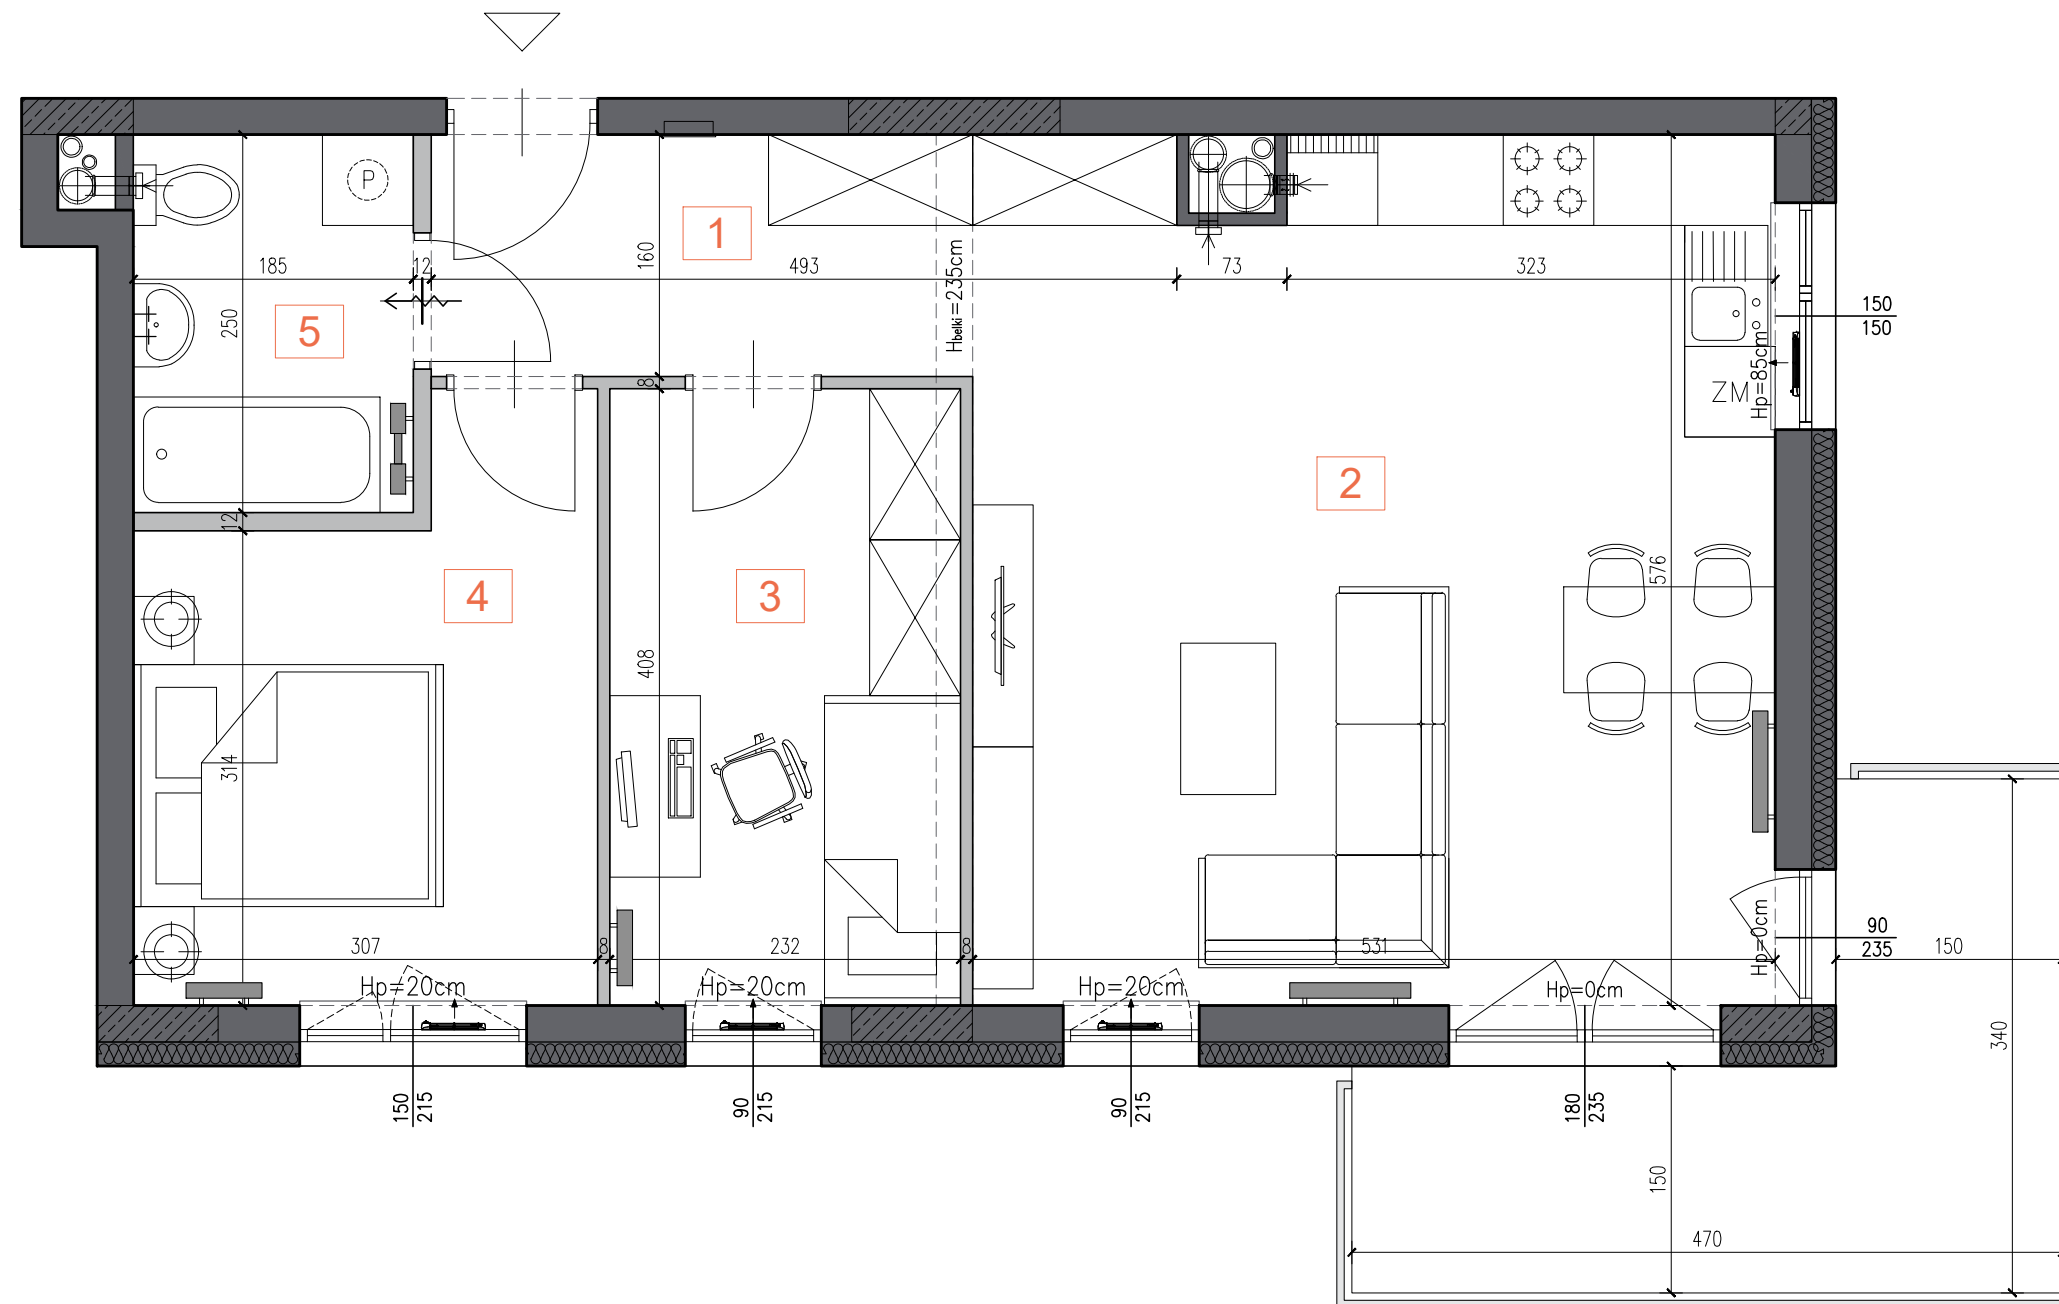

MIESZKANIE 17

PIĘTRO IV
LICZBA POKOJÓW: 3 POKOJE
BILANS POWIERZCHNI

LP.	NAZWA POMIESZCZENIA	POW. [m ²]
1	HALL	5,58 m ²
2	POKÓJ + ANEKS KUCHENNY	29,68 m ²
3	POKÓJ	9,21 m ²
4	POKÓJ	10,39 m ²
5	ŁAZIENKA	4,45 m ²

SUMA: 59,31 m²

BALKON 9,90 m²

Wysokość mieszkania: 2,65m

☎ 607 083 000
☎ 695 950 135

LOKALIZACJA MIESZKANIA W BUDYNKU

LOKALIZACJA BUDYNKU W TERENIE

LEGENDA:

- ściany działowe (nadające się do demontażu)
- ściany żelbetowe (nienadające się do demontażu)
- pozostałe ściany (nienadające się do demontażu)

Skala 1:50